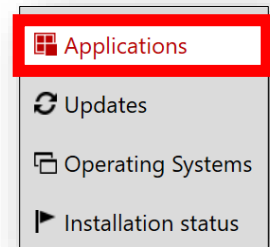

3. No menu da coluna esquerda, clique na **Applications tab** (guia Aplicativos).