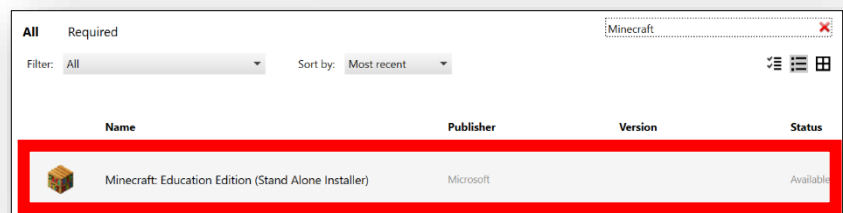

2. Use o ícone da área de trabalho para abrir o **Software Center** (Centro de Software).

Nota: Os alunos remotos precisarão ter um dispositivo Windows de propriedade do CCSD conectado à rede da escola no campus para acessar o Software Center (Centro de Software).

3. No menu da coluna esquerda, clique na **Applications tab** (guia Aplicativos).

4. No canto superior direito no **search field** (campo de busca), digite Minecraft.

5. Clique em **Minecraft: Edição da Educação** (Ícone da Educação).