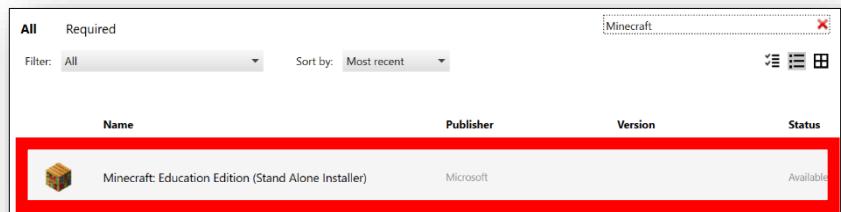

# Bajar y actualizar Minecraft edición de educación del Centro de Software

Minecraft: Education Edition (Edición de educación) está disponible para los maestros y estudiantes de CCSD. Estas instrucciones explicaran como bajar y actualizarla desde el Software Center (Centro de Software) utilizando un dispositivo Windows propiedad del CCSD.

1. Utilice el icono en la pantalla de la computadora para abrir el **Software Center** (Centro de Software).

*Nota: Los estudiantes remotos van a necesitar un dispositivo Windows propiedad de CCSD conectada a la red de la escuela para acceso al Software Center (Centro de Software).*

2. En el menú de la columna izquierda, haga clic en la **Application tab** (pestaña de Aplicaciones).

3. En la parte superior derecha del **search field** (campo de búsqueda), escriba, Minecraft.

4. Haga clic en el icono **Minecraft: Education Edition** (edición de educación)