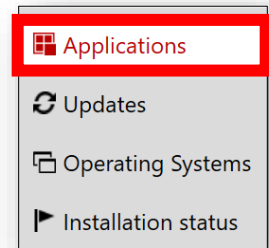

1. Utilice el icono en la pantalla de la computadora para abrir el **Software Center** (Centro de Software).

Nota: Los estudiantes remotos van a necesitar un dispositivo Windows propiedad de CCSD conectada a la red de la escuela para acceso al Software Center (Centro de Software).

2. En el menú de la columna izquierda, haga clic en la **Application tab** (pestaña de Aplicaciones).